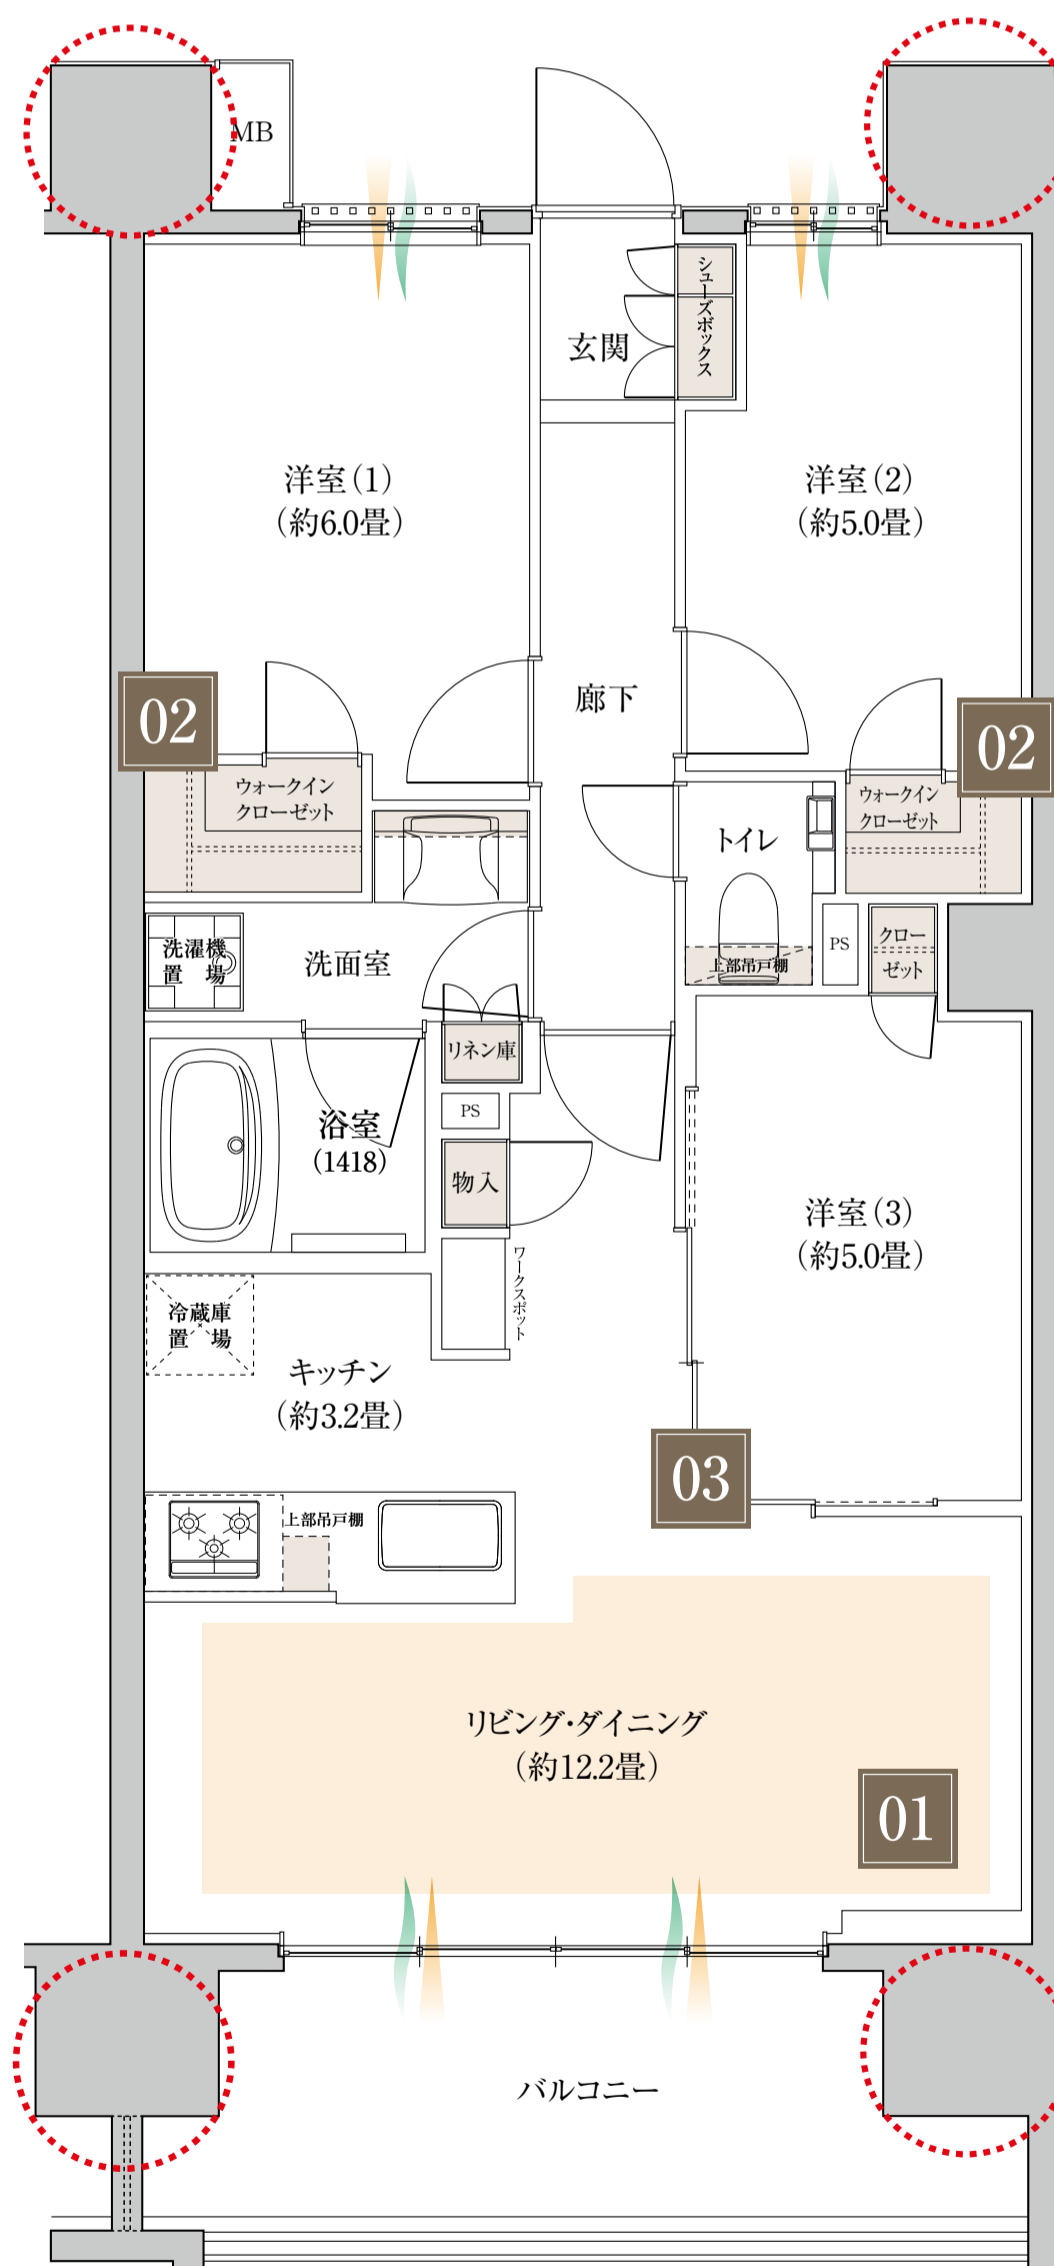

専有面積 / 68.10 m² [約20.60坪]

バルコニー面積 / 11.40m²

カームコート ブライトコート エアリーコート

外観イメージイラスト

- 01 窓面の豊かな光を導く、伸びやかなワイドリビング。
- 02 大容量のウォークインクローゼットを2つの居室に採用。
- 03 一体空間や各居室など、可変性をもたらすスライドドア。

○ : アウトフレーム ■ : 収納 ■ : 床暖房 ~ : 通風 ~ : 採光

WIC: ウォークインクローゼット WS: ワークスポット

※掲載の図面は計画段階のもので、実際とは異なる場合があります。